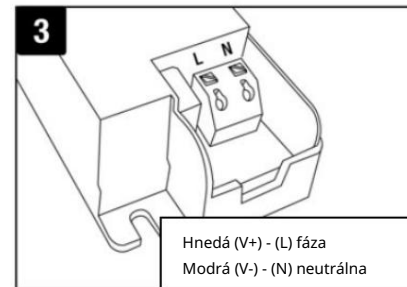

**INŠTALÁCIA**

1. Pred inštaláciou vypnite napájanie.
2. Otvorte kryt terminálu.
3. Pripojte napájací kábel a uistite sa, že je pripojený správne.
4. Nasadte kryt terminálu.
5. Pripojte napájací zdroj k napájacímu káblu. 6. Vložte napájací zdroj do stropu. 7. Vložte svietidlo do stropu.
8. Zapnite napájanie.
9. Pomocou prepínača chromatickosti na napájací zdroj vyberte teplotu svetla.