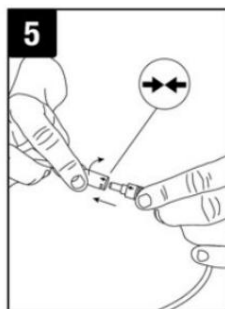

**INŠTALÁCIA**

1. Pred inštaláciou vypnite napájanie.
2. Otvorte kryt terminálu.
3. Pripojte napájací kábel a uistite sa, že je pripojený správne.
4. Nasadte kryt terminálu.
5. Pripojte napájací zdroj k napájacímu káblu. 6. Vložte napájací zdroj do stropu. 7. Vložte svietidlo do stropu.
8. Zapnite napájanie.
9. Pomocou prepínača chromatickosti na napájací zdroj vyberte teplotu svetla.