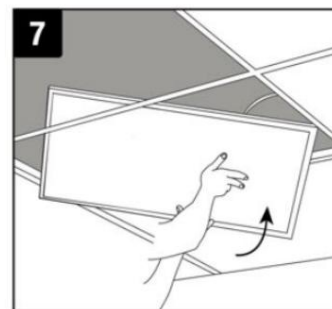

**INŠTALÁCIA**

1. Pred inštaláciou vypnite napájanie.
2. Otvorte kryt terminálu.
3. Pripojte napájací kábel a uistite sa, že je pripojený správne.
4. Nasadte kryt terminálu.
5. Pripojte napájací zdroj k napájacímu káblu. 6. Vložte napájací zdroj do stropu. 7. Vložte svietidlo do stropu.
8. Zapnite napájanie.
9. Pomocou prepínača chromatickosti na napájací zdroj vyberte teplotu svetla.