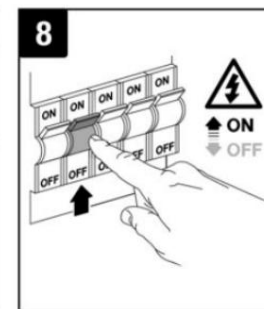

BEZPEČNOSTNÉ UPOZORNENIE

• Inštaláciu smie vykonať iba kvalifikovaný elektrikár. • Napájanie: 220-240V AC 50/60 Hz. • Používajte iba v interiéri.

• Ak je napájací kábel tohto svietidla poškodený, musí ho vymeniť servisné oddelenie výrobcu. • Zariadenie neobsahuje žiadne vymeniteľné diely.

**INŠTALÁCIA**

1. Pred inštaláciou vypnite napájanie.
2. Otvorte kryt terminálu.
3. Pripojte napájací kábel a uistite sa, že je pripojený správne.
4. Nasadte kryt terminálu.
5. Pripojte napájací zdroj k napájacímu káblu. 6. Vložte napájací zdroj do stropu. 7. Vložte svietidlo do stropu.
8. Zapnite napájanie.
9. Pomocou prepínača chromatickosti na napájací zdroj vyberte teplotu svetla.