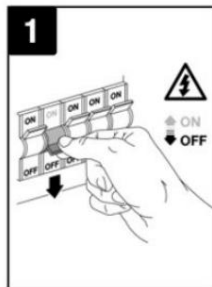

BEZPEČNOSTNÉ UPOZORNENIE

• Inštaláciu smie vykonať iba kvalifikovaný elektrikár. • Napájanie: 220-240V AC 50/60 Hz. • Používajte iba v interiéri.

• Ak je napájací kábel tohto svietidla poškodený, musí ho vymeniť servisné oddelenie výrobcu. • Zariadenie neobsahuje žiadne vymeniteľné diely.

**INŠTALÁCIA**

1. Pred inštaláciou vypnite napájanie.
2. Otvorte kryt terminálu.
3. Pripojte napájací kábel a uistite sa, že je pripojený správne.
4. Nasadte kryt terminálu.
5. Pripojte napájací zdroj k napájacímu káblu. 6. Vložte napájací zdroj do stropu. 7. Vložte svietidlo do stropu.
8. Zapnite napájanie.
9. Pomocou prepínača chromatickosti na napájací zdroj vyberte teplotu svetla.