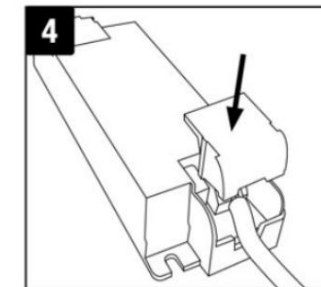

**INŠTALÁCIA**

1. Pred inštaláciou vypnite napájanie.
2. Otvorte kryt terminálu.
3. Pripojte napájací kábel a uistite sa, že je pripojený správne.
4. Nasadte kryt terminálu.
5. Pripojte napájací zdroj k napájacímu káblu. 6. Vložte napájací zdroj do stropu. 7. Vložte svietidlo do stropu.
8. Zapnite napájanie.
9. Pomocou prepínača chromatickosti na napájací zdroj vyberte teplotu svetla.