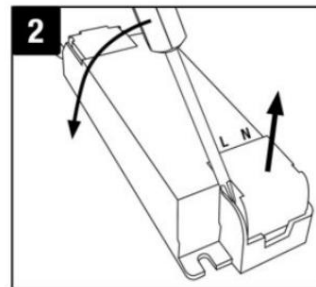

**INŠTALÁCIA**

1. Pred inštaláciou vypnite napájanie.
2. Otvorte kryt terminálu.
3. Pripojte napájací kábel a uistite sa, že je pripojený správne.
4. Nasadte kryt terminálu.
5. Pripojte napájací zdroj k napájacímu káblu. 6. Vložte napájací zdroj do stropu. 7. Vložte svietidlo do stropu.
8. Zapnite napájanie.
9. Pomocou prepínača chromatickosti na napájací zdroj vyberte teplotu svetla.